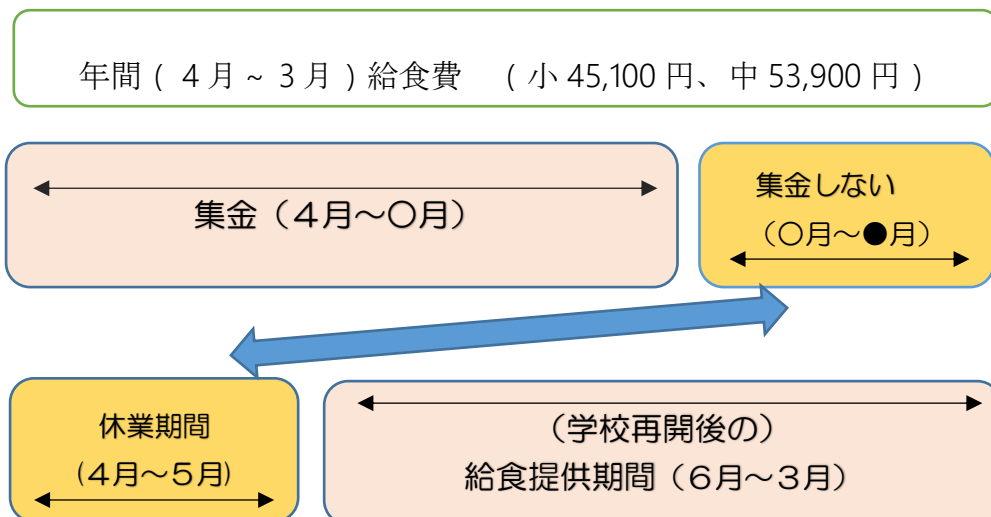

令和2年4月30日

保護者様

深谷市教育委員会
上柴東小学校長

臨時休業期間の再延長に伴う学校給食の再開延期について

5月11日(月)から学校給食を再開する予定でしたが、学校における臨時休業の再延長に伴い、下記のとおり、引き続き学校給食の提供を停止させていただきます。

記

- 1 停止期間 令和2年5月31日(日)まで
(臨時休業期間が変更となる場合には、給食開始時期も変更となります)
※給食の再開日については、決定次第あらためて連絡いたします。
- 2 給食費 学校給食費については、1年間をとおして採算をとっています。
4月分の給食費については予定どおり集金させていただきましたが、今後も当面の間は当初の予定どおり集金をさせていただきます。給食再開のめどが立ち次第、年間給食回数を再計算したうえで、年間給食費を調整させていただきます。

【学校給食費】※1年間の収支により、採算をとっているものです。

※年間給食回数に対して、提供できなかった回数分の給食費を、年度後半で調整します。